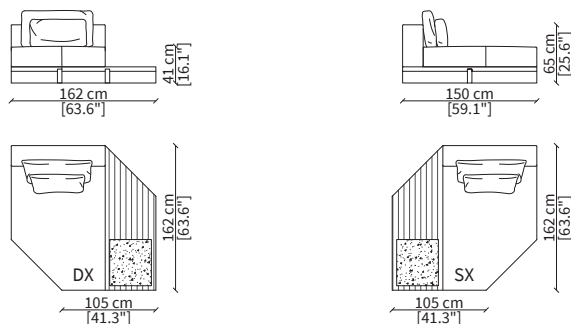

cod. 19118

Elemento con top in marmo 210 cm / Element with marble top 210 cm

ELEMENTO TERMINALE ANGOLO TOP 45 / TERMINAL CORNER TOP 45 ELEMENT

cod. 19119

Elemento 248 cm / Element 248 cm