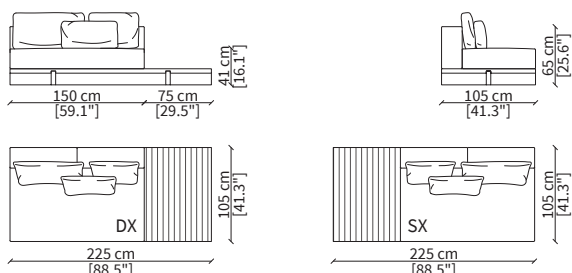

ELEMENTI CENTRALI TOP 75 / CENTRAL TOP 75 ELEMENTS

cod. 19116

Elemento 225 cm / Element 225 cm