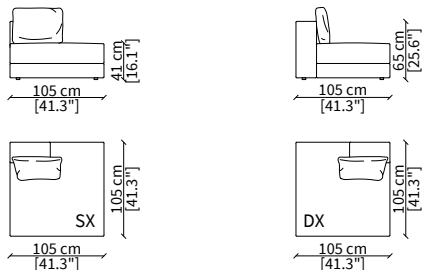

cod. 19006

Elemento 180 cm / Element 180 cm

ELEMENTI DORMEUSE / DORMEUSE ELEMENTS

cod. 19007

Elemento 105 cm / Element 105 cm

cod. 19008

Elemento 150 cm / Element 150 cm

Dimensioni espresse in cm se non diversamente indicato.
L'Azienda si riserva il diritto di apportare modifiche ai modelli senza preavviso.
Tolleranza sulle misure indicate di +/- 2%.

Elemento 210 cm / Element 210 cm

Dimensioni espresse in cm se non diversamente indicato.
L'Azienda si riserva il diritto di apportare modifiche ai modelli senza preavviso.
Tolleranza sulle misure indicate di +/- 2%.