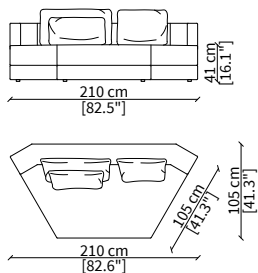

Dormeuse 197 cm / Dormeuse 197 cm

ELEMENTI CHAISES LONGUE / CHAISES LONGUE ELEMENTS

cod. 19013

Elemento 105 cm / Element 105 cm

cod. 19014

Elemento 125 cm / Element 125 cm

ANGOLO APERTO / OPEN CORNER

cod. 19015

Elemento 210 cm / Element 210 cm

Dimensioni espresse in cm se non diversamente indicato.
L'Azienda si riserva il diritto di apportare modifiche ai modelli senza preavviso.
Tolleranza sulle misure indicate di +/- 2%.