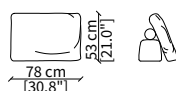

Elemento 210 cm / Element 210 cm

Dimensioni espresse in cm se non diversamente indicato.
L'Azienda si riserva il diritto di apportare modifiche ai modelli senza preavviso.
Tolleranza sulle misure indicate di +/- 2%.

cod. MV

Cuscino 63x40 cm / Cushion 63x40 cm

cod. 7441

Cuscino a libero posizionamento 57x53 cm
Freestanding backrest 57x53 cm

cod. 7442

Cuscino a libero posizionamento 78x53 cm
Freestanding backrest 78x53 cm