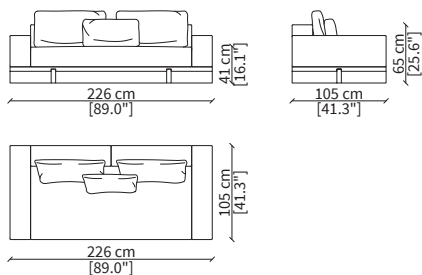

Elemento 210 cm / Element 210 cm

Dimensioni espresse in cm se non diversamente indicato.
L'Azienda si riserva il diritto di apportare modifiche ai modelli senza preavviso.
Tolleranza sulle misure indicate di +/- 2%.

View Platform can be used in combination with View Soft and View Platform Top.

VIEW PLATFORM

Design Ferruccio Laviani

DIVANO / SOFA

cod. 19100

Divano 226 cm / Sofa 226 cm

ELEMENTI CENTRALI / CENTRAL ELEMENTS