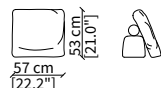

cod. IV

Cuscino 80x48 cm / Cushion 80x48 cm

cod. MV

Cuscino 63x40 cm / Cushion 63x40 cm

cod. 7441

Cuscino a libero posizionamento 57x53 cm
Freestanding backrest 57x53 cm

cod. 7442

Cuscino a libero posizionamento 78x53 cm
Freestanding backrest 78x53 cm