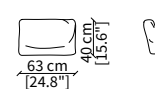

cod. MV

Cuscino 63x40 cm / Cushion 63x40 cm