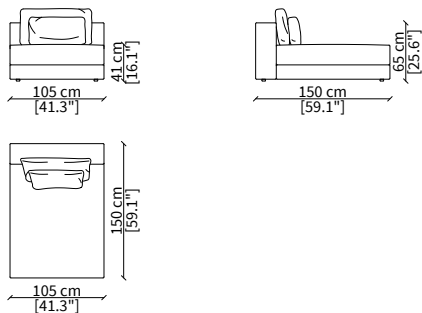

ELEMENTI CHAISES LONGUE / CHAISES LONGUE ELEMENTS

cod. 19013

Elemento 105 cm / Element 105 cm