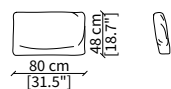

cod. IV

Cuscino 80x48 cm / Cushion 80x48 cm