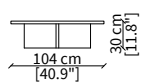

ACCESSORI TOP / TOP ACCESSORIES

cod. 19134

Volume soft 105x45x35 cm

cod. 19135

Libreria 104x40 cm / Bookcase 104x40 cm

Dimensioni espresse in cm se non diversamente indicato.
L'Azienda si riserva il diritto di apportare modifiche ai modelli senza preavviso.
Tolleranza sulle misure indicate di +/- 2%.