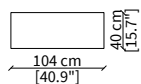

ACCESSORI TOP / TOP ACCESSORIES

cod. 19134

Volume soft 105x45x35 cm

cod. 19135

Libreria 104x40 cm / Bookcase 104x40 cm

Dimensioni espresse in cm se non diversamente indicato.
L'Azienda si riserva il diritto di apportare modifiche ai modelli senza preavviso.
Tolleranza sulle misure indicate di +/- 2%.