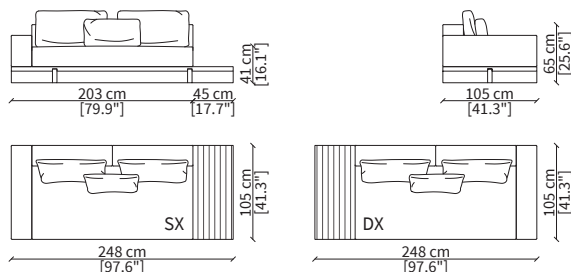

cod. 19111

Elemento 248 cm / Element 248 cm