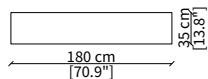

cod. 19138

Libreria retrodivano 180x35 cm
Bookcase for backrest 180x35 cm