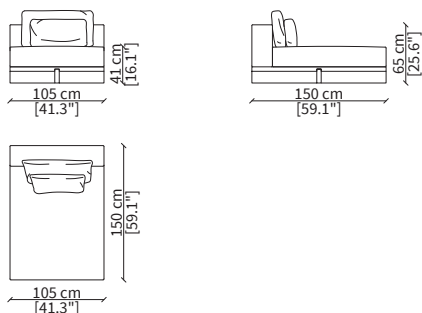

VIEW PLATFORM

Design Ferruccio Laviani

ELEMENTO CHAISE LONGUE / CHAISE LONGUE ELEMENT

cod. 19106

Elemento 105 cm / Element 105 cm

ELEMENTO DORMEUSE GEOMETRICA / GEOMETRICAL DORMEUSE ELEMENT

cod. 19107

Elemento 210 cm / Element 210 cm