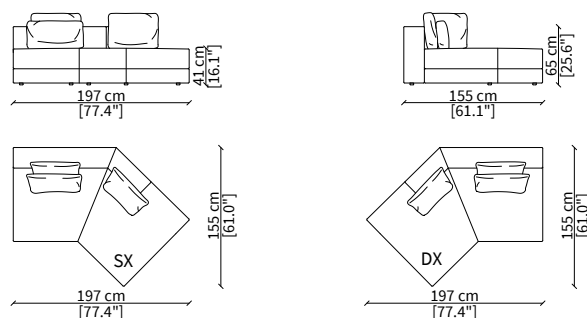

COMFORT DORMEUSE

cod. 19012

Dormeuse 197 cm / Dormeuse 197 cm