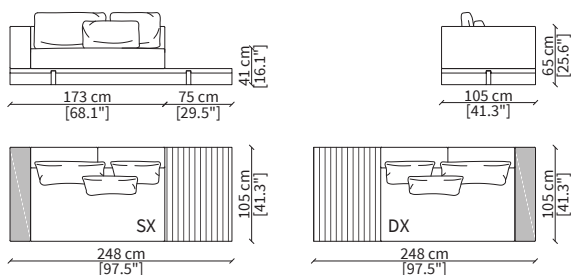

VIEW PLATFORM TOP

Design Ferruccio Laviani

ELEMENTO CHAISE LONGUE GEOMETRICA TOP / GEOMETRICAL CHAISE LONGUE TOP ELEMENT

cod. 19136

Elemento 210 cm / Element 210 cm

cod. 19118

Elemento con top in marmo 210 cm / Element with marble top 210 cm

ELEMENTO TERMINALE ANGOLO TOP 45 / TERMINAL CORNER TOP 45 ELEMENT

cod. 19119

Elemento 248 cm / Element 248 cm

ELEMENTI TERMINALI ANGOLO TOP 75 / TERMINAL CORNER TOP 75 ELEMENTS

cod. 19120

Elemento 248 cm / Element 248 cm

cod. 19121

Elemento con top in marmo 248 cm / Element with marble top 248 cm

POUF TOP

cod. 19122

Elemento 150 cm / Element 150 cm

Dimensioni espresse in cm se non diversamente indicato.
L'Azienda si riserva il diritto di apportare modifiche ai modelli senza preavviso.
Tolleranza sulle misure indicate di +/- 2%.

Dimensions in centimeter if not differently indicated.
The Company reserves the right to change the models without any advance notice.
Tolerance on the given sizes +/- 2%.