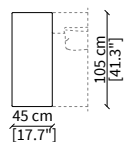

cod. 19104

Elemento 150 cm / Element 150 cm

cod. 19102

Elemento 203 cm / Element 203 cm

Dimensioni espresse in cm se non diversamente indicato.
L'Azienda si riserva il diritto di apportare modifiche ai modelli senza preavviso.
Tolleranza sulle misure indicate di +/- 2%.

POUF TOP

cod. 19122

Elemento 150 cm / Element 150 cm

Dimensioni espresse in cm se non diversamente indicato.
L'Azienda si riserva il diritto di apportare modifiche ai modelli senza preavviso.
Tolleranza sulle misure indicate di +/- 2%.

Dimensions in centimeter if not differently indicated.
The Company reserves the right to change the models without any advance notice.
Tolerance on the given sizes +/- 2%.

VIEW PLATFORM TOP

Design Ferruccio Laviani

ACCESSORI TOP / TOP ACCESSORIES

cod. 19134

Volume soft 105x45x35 cm

cod. 19135

Libreria 104x40 cm / Bookcase 104x40 cm

Dimensioni espresse in cm se non diversamente indicato.
L'Azienda si riserva il diritto di apportare modifiche ai modelli senza preavviso.
Tolleranza sulle misure indicate di +/- 2%.