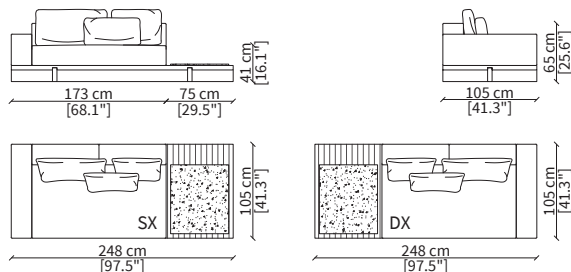

cod. 19113

Elemento con top in marmo 248 cm / Element with marble top 248 cm

Dimensioni espresse in cm se non diversamente indicato.
L'Azienda si riserva il diritto di apportare modifiche ai modelli senza preavviso.
Tolleranza sulle misure indicate di +/- 2%.