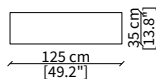

VIEW

Design Ferruccio Laviani

LIBRERIA RETRODIVANO / BOOKCASE FOR BACKREST

cod. 19137

Libreria retrodivano 125x35 cm
Bookcase for backrest 125x35 cm