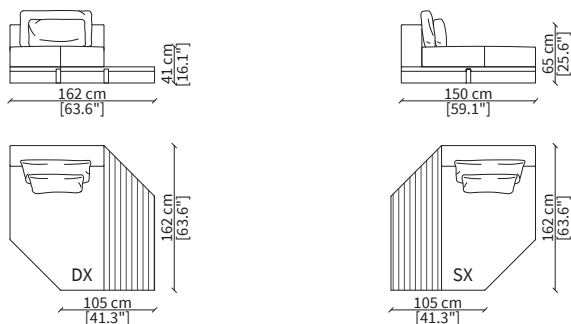

VIEW PLATFORM TOP

Design Ferruccio Laviani

ELEMENTO CHAISE LONGUE GEOMETRICA TOP / GEOMETRICAL CHAISE LONGUE TOP ELEMENT

cod. 19136

Elemento 210 cm / Element 210 cm