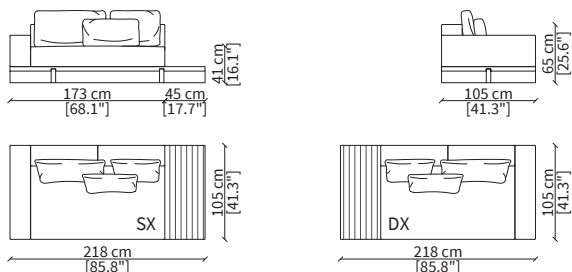

ELEMENTI TERMINALI TOP 45 / TERMINAL TOP 45 ELEMENTS

cod. 19110

Elemento 218 cm / Element 218 cm