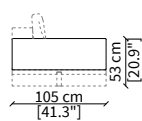

POUF TOP

cod. 19122

Elemento 150 cm / Element 150 cm

Dimensioni espresse in cm se non diversamente indicato.
L'Azienda si riserva il diritto di apportare modifiche ai modelli senza preavviso.
Tolleranza sulle misure indicate di +/- 2%.

Dimensions in centimeter if not differently indicated.
The Company reserves the right to change the models without any advance notice.
Tolerance on the given sizes +/- 2%.

VIEW PLATFORM TOP

Design Ferruccio Laviani

ACCESSORI TOP / TOP ACCESSORIES

cod. 19134

Volume soft 105x45x35 cm

cod. 19135

Libreria 104x40 cm / Bookcase 104x40 cm

Dimensioni espresse in cm se non diversamente indicato.
L'Azienda si riserva il diritto di apportare modifiche ai modelli senza preavviso.
Tolleranza sulle misure indicate di +/- 2%.