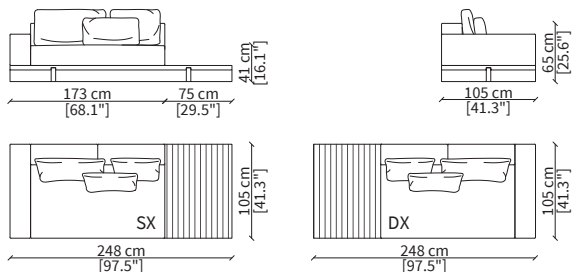

Elemento 210 cm / Element 210 cm

Dimensioni espresse in cm se non diversamente indicato.
L'Azienda si riserva il diritto di apportare modifiche ai modelli senza preavviso.
Tolleranza sulle misure indicate di +/- 2%.

cod. 19113

Elemento con top in marmo 248 cm / Element with marble top 248 cm

Dimensioni espresse in cm se non diversamente indicato.
L'Azienda si riserva il diritto di apportare modifiche ai modelli senza preavviso.
Tolleranza sulle misure indicate di +/- 2%.