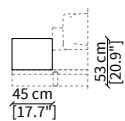

cod. 19104

Elemento 150 cm / Element 150 cm

cod. 19102

Elemento 203 cm / Element 203 cm

Dimensioni espresse in cm se non diversamente indicato.
L'Azienda si riserva il diritto di apportare modifiche ai modelli senza preavviso.
Tolleranza sulle misure indicate di +/- 2%.

POUF TOP

cod. 19122

Elemento 150 cm / Element 150 cm

Dimensioni espresse in cm se non diversamente indicato.
L'Azienda si riserva il diritto di apportare modifiche ai modelli senza preavviso.
Tolleranza sulle misure indicate di +/- 2%.

Dimensions in centimeter if not differently indicated.
The Company reserves the right to change the models without any advance notice.
Tolerance on the given sizes +/- 2%.

VIEW PLATFORM TOP

Design Ferruccio Laviani

ACCESSORI TOP / TOP ACCESSORIES

cod. 19134

Volume soft 105x45x35 cm

cod. 19135

Libreria 104x40 cm / Bookcase 104x40 cm

Dimensioni espresse in cm se non diversamente indicato.
L'Azienda si riserva il diritto di apportare modifiche ai modelli senza preavviso.
Tolleranza sulle misure indicate di +/- 2%.