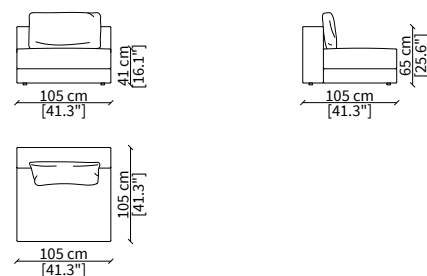

cod. 19003

Elemento 105 cm / Element 105 cm