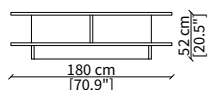

cod. 19138

Libreria retrodivano 180x35 cm
Bookcase for backrest 180x35 cm