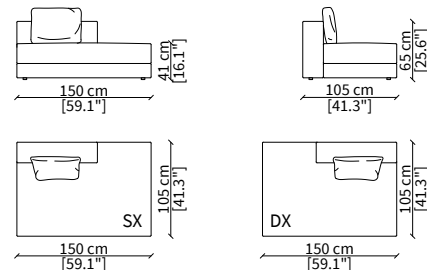

cod. 19006

Elemento 180 cm / Element 180 cm

ELEMENTI DORMEUSE / DORMEUSE ELEMENTS

cod. 19007

Elemento 105 cm / Element 105 cm

cod. 19008

Elemento 150 cm / Element 150 cm

Dimensioni espresse in cm se non diversamente indicato.
L'Azienda si riserva il diritto di apportare modifiche ai modelli senza preavviso.
Tolleranza sulle misure indicate di +/- 2%.

Elemento 210 cm / Element 210 cm

Dimensioni espresse in cm se non diversamente indicato.
L'Azienda si riserva il diritto di apportare modifiche ai modelli senza preavviso.
Tolleranza sulle misure indicate di +/- 2%.