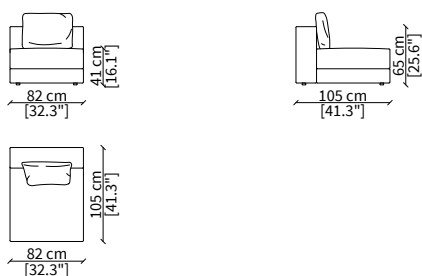

VIEW SOFT

Design Ferruccio Laviani

BRACCIOLI / ARMRESTS

cod. 19000 - VLS

Bracciolo 93x23x53 cm / Armrest 93x23x53 cm

cod. 19001- VHL

Bracciolo 105x23x65 cm / Armrest 105x23x65 cm

ELEMENTI CENTRALI / CENTRAL ELEMENTS

cod. 19002

Elemento 82 cm / Element 82 cm

cod. 19003

Elemento 105 cm / Element 105 cm

cod. 19004

Elemento 125 cm / Element 125 cm

cod. 19005

Elemento 150 cm / Element 150 cm

cod. 19006

Elemento 180 cm / Element 180 cm

ELEMENTI DORMEUSE / DORMEUSE ELEMENTS

cod. 19007

Elemento 105 cm / Element 105 cm

cod. 19008

Elemento 150 cm / Element 150 cm

Dimensioni espresse in cm se non diversamente indicato.
L'Azienda si riserva il diritto di apportare modifiche ai modelli senza preavviso.
Tolleranza sulle misure indicate di +/- 2%.

Dimensions in centimeter if not differently indicated.
The Company reserves the right to change the models without any advance notice.
Tolerance on the given sizes +/- 2%.