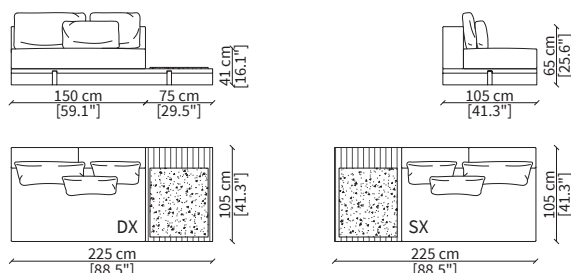

cod. 19117

Elemento con top in marmo 225 cm / Element with marble top 225 cm