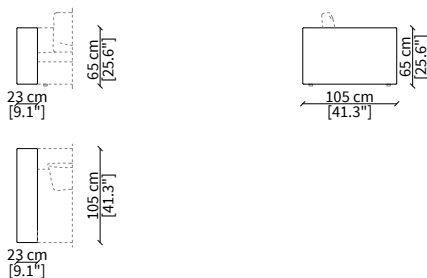

VIEW SOFT

Design Ferruccio Laviani

BRACCIOLI / ARMRESTS

cod. 19000 - VLS

Bracciolo 93x23x53 cm / Armrest 93x23x53 cm

cod. 19001- VHL

Bracciolo 105x23x65 cm / Armrest 105x23x65 cm

ELEMENTI CENTRALI / CENTRAL ELEMENTS

Elemento 210 cm / Element 210 cm

Dimensioni espresse in cm se non diversamente indicato.
L'Azienda si riserva il diritto di apportare modifiche ai modelli senza preavviso.
Tolleranza sulle misure indicate di +/- 2%.