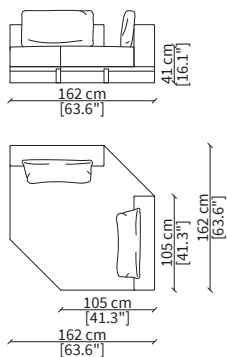

ANGOLO / CORNER

cod. 19108

Elemento 105 cm / Element 105 cm