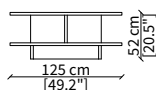

VIEW

Design Ferruccio Laviani

LIBRERIA RETRODIVANO / BOOKCASE FOR BACKREST

cod. 19137

Libreria retrodivano 125x35 cm
Bookcase for backrest 125x35 cm