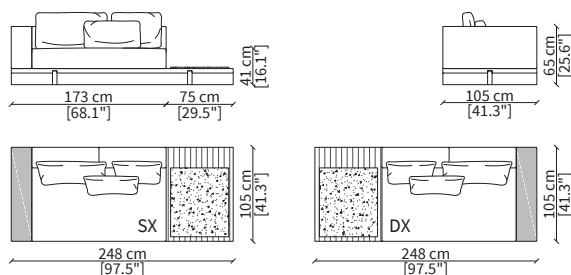

POUF TOP

cod. 19122

Elemento 150 cm / Element 150 cm

Dimensioni espresse in cm se non diversamente indicato.
L'Azienda si riserva il diritto di apportare modifiche ai modelli senza preavviso.
Tolleranza sulle misure indicate di +/- 2%.