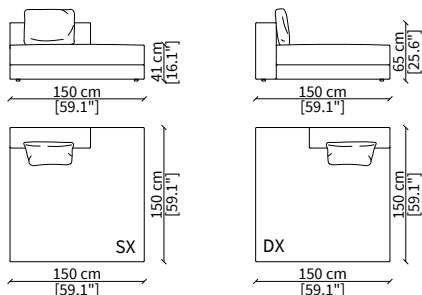

cod. 19006

Elemento 180 cm / Element 180 cm

ELEMENTI DORMEUSE / DORMEUSE ELEMENTS

cod. 19007

Elemento 105 cm / Element 105 cm

cod. 19008

Elemento 150 cm / Element 150 cm

Dimensioni espresse in cm se non diversamente indicato.
L'Azienda si riserva il diritto di apportare modifiche ai modelli senza preavviso.
Tolleranza sulle misure indicate di +/- 2%.

Dimensions in centimeter if not differently indicated.
The Company reserves the right to change the models without any advance notice.
Tolerance on the given sizes +/- 2%.

VIEW SOFT

Design Ferruccio Laviani

ELEMENTO DORMEUSE LONGUE / DORMEUSE LONGUE ELEMENT

cod. 19010

Elemento 150 cm / Element 150 cm

ELEMENTO COMFORT / COMFORT ELEMENT

cod. 19011

Elemento 197 cm / Element 197 cm

COMFORT DORMEUSE

cod. 19012

Elemento 210 cm / Element 210 cm

Dimensioni espresse in cm se non diversamente indicato.
L'Azienda si riserva il diritto di apportare modifiche ai modelli senza preavviso.
Tolleranza sulle misure indicate di +/- 2%.