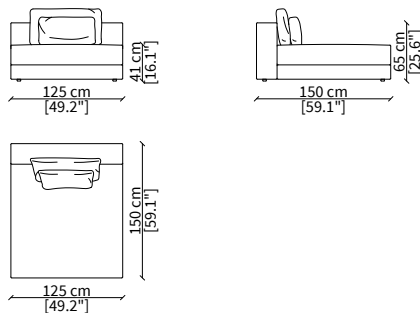

Dormeuse 197 cm / Dormeuse 197 cm

ELEMENTI CHAISES LONGUE / CHAISES LONGUE ELEMENTS

cod. 19013

Elemento 105 cm / Element 105 cm

cod. 19014

Elemento 125 cm / Element 125 cm

ANGOLO APERTO / OPEN CORNER

cod. 19015

Elemento 210 cm / Element 210 cm

Dimensioni espresse in cm se non diversamente indicato.
L'Azienda si riserva il diritto di apportare modifiche ai modelli senza preavviso.
Tolleranza sulle misure indicate di +/- 2%.